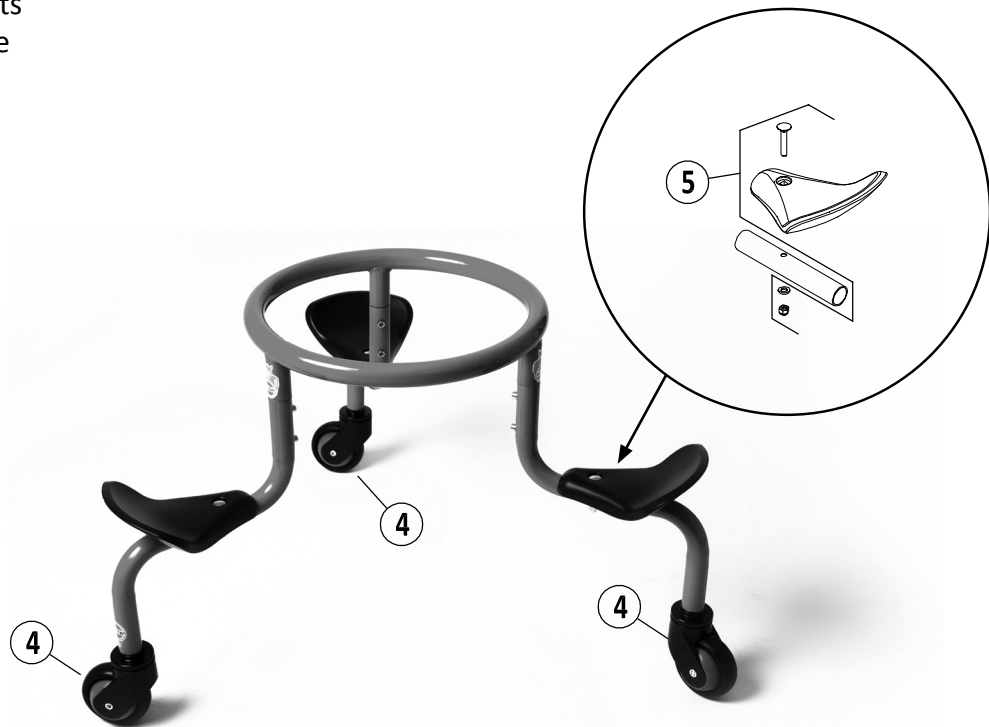

626.51

EN 71

ASTM
F963

- DK** Reservedele
- GB** Spare Parts
- DE** Ersatzteile

Pos.		Pos.		Pos.	
1		6		11	
2		7		12	
3		8		13	
4		9		14	
5	 	10		15	

626.51

EN 71

ASTM
F963

- DK** Reservedele
- GB** Spare Parts
- DE** Ersatzteile

626.51					
Version					
Pos.	1.0				
1	-				
2	-				
3	-				
4	50459				
5	50023				
6	-				
7	-				
8	-				
9	-				
10	-				
11	-				
12	-				
13	-				
14	-				
15	-				
16	-				
17	-				
18	-				