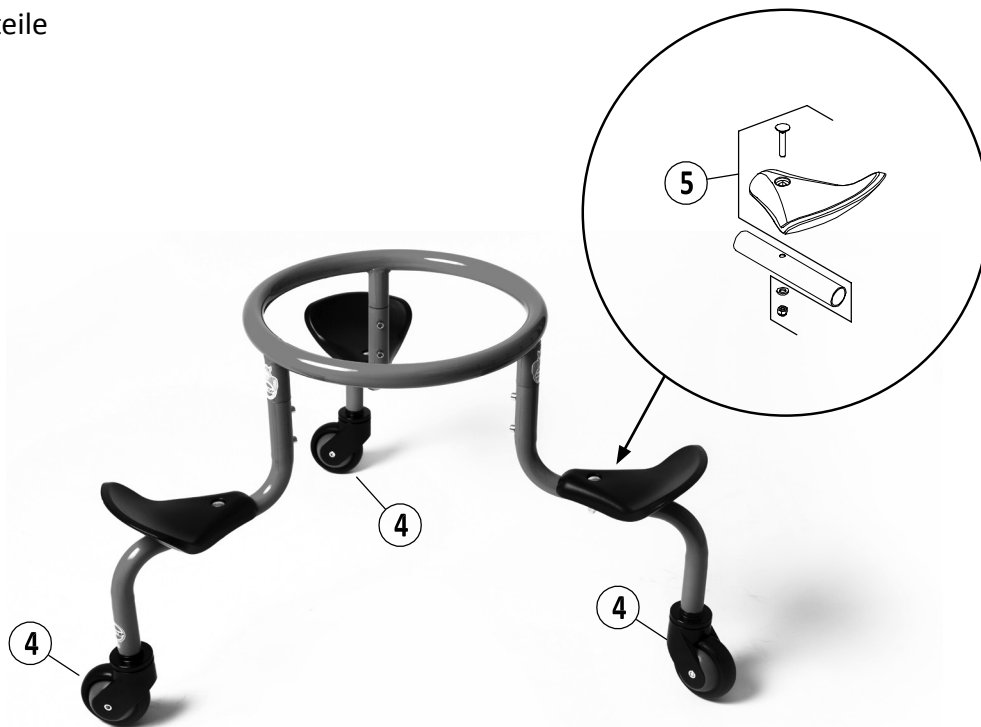

626.51

EN 71

ASTM
F963

- DK** Reservedele
- GB** Spare Parts
- DE** Ersatzteile

Pos.		Pos.		Pos.	
1		6		11	
2		7		12	
3		8		13	
4		9		14	
5	 	10		15	

626.51

EN 71

ASTM
F963

- DK** Reservedele
- GB** Spare Parts
- DE** Ersatzteile

626.51					
Version					
Pos.	1.0				
1	-				
2	-				
3	-				
4	50459				
5	50023				
6	-				
7	-				
8	-				
9	-				
10	-				
11	-				
12	-				
13	-				
14	-				
15	-				
16	-				
17	-				
18	-				